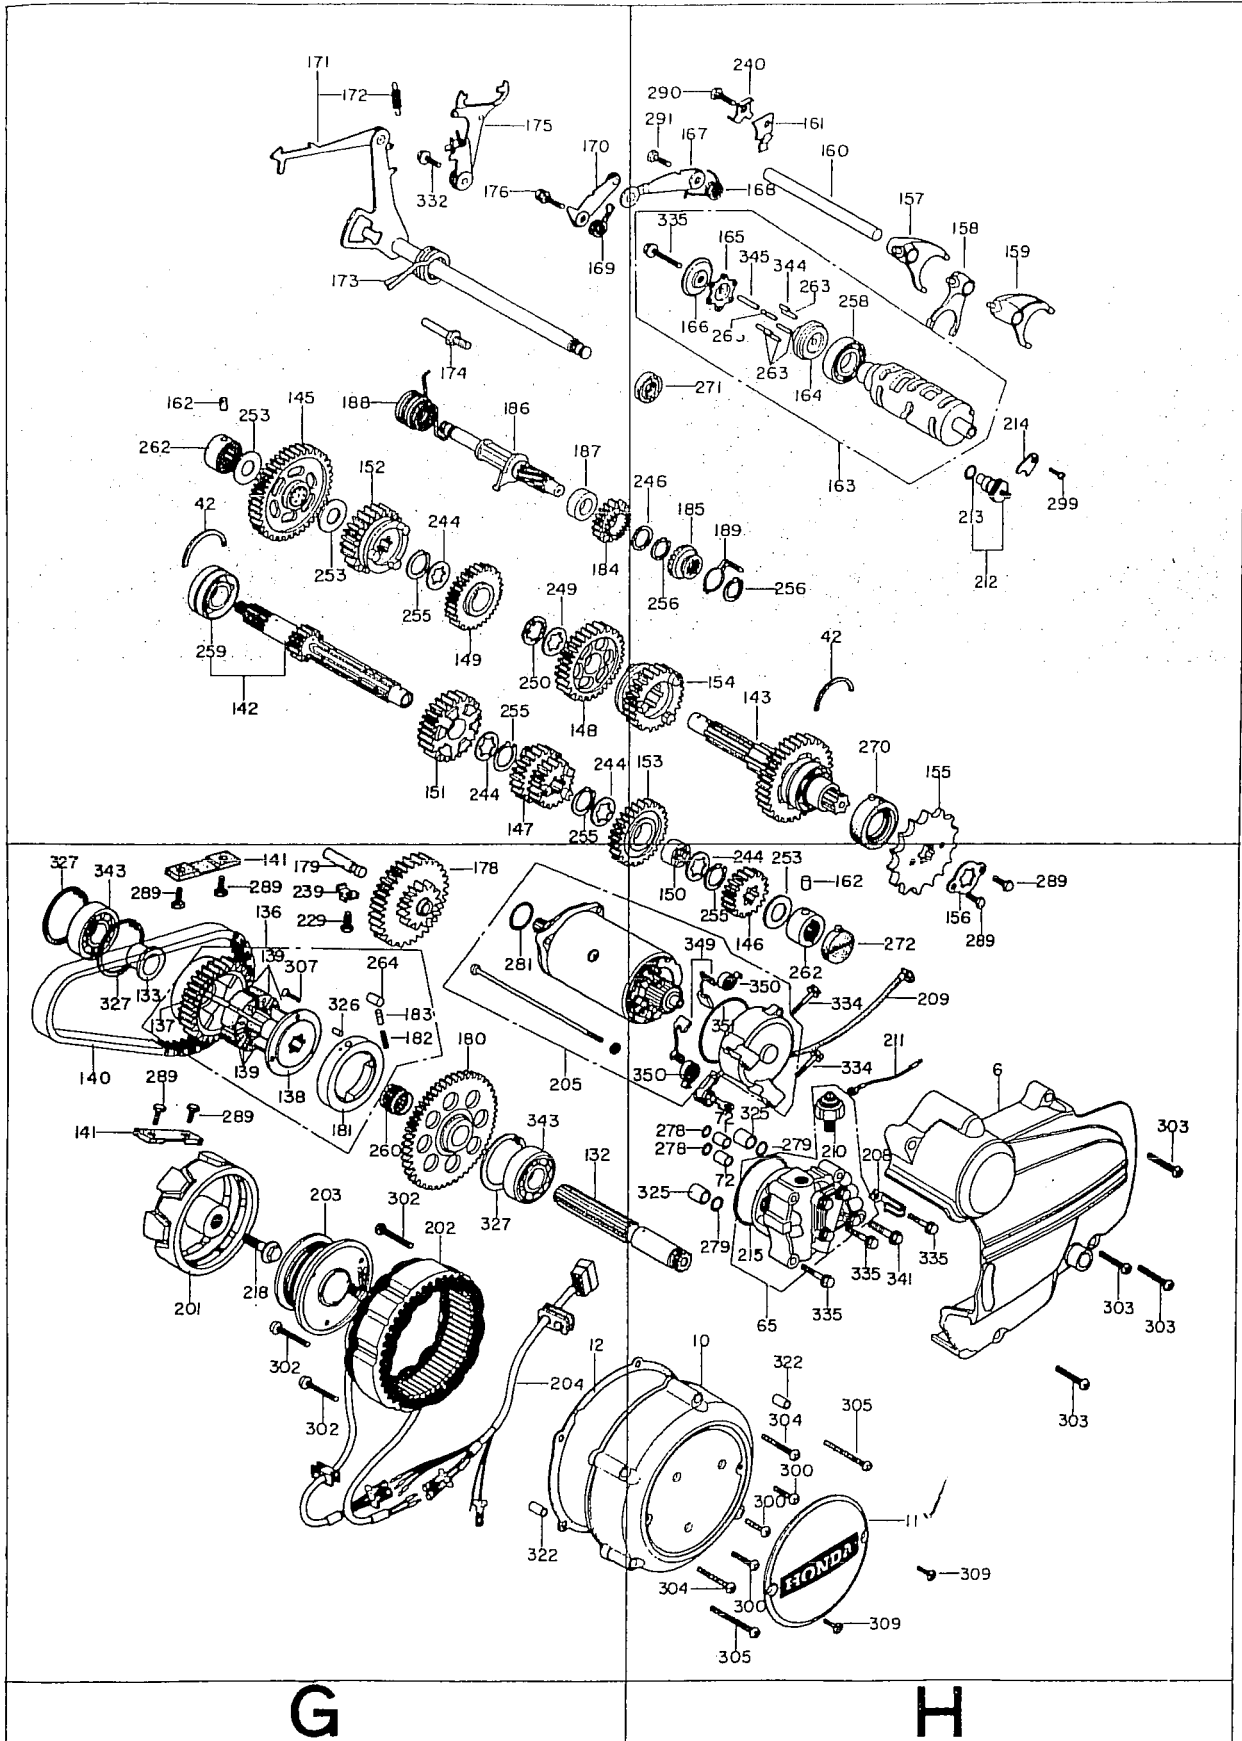

B

MOTOR-GRUPPE

Block No.

E

F

Bild Nr.	Ersatzteil Nr.	Bezeichnung	Menge
1F	1	11000-377-000 Kurbelwellen-Gehäuse kompl.	1
2F	2	11208-333-000 Verschlußkappen	1
2F	3	11210-377-000 Ölwanne	1
2F	4	11291-333-000 Verschlußstopfen	1
1E	5	11331-377-000 Kurbw.-Gehäuse Deckel rechts	1
2H	6	11341-377-000 Kurbw.-Gehäuse Deckel links	1
1E	7	11348-377-000 Decekl f.Kupplung Einstellung	1
1E	8	11394-377-000 Dichtung	1
2F	9	11398-333-020 Ölwannendichtung	1
2H	10	11631-377-000 Lima-Deckel A	1
2H	11	11632-333-010 Lima-Deckel B	1
2G	12	11691-333-000 Dichtung	1
2C	13	12100-377-000 Zylinder	1
2C	14	12191-377-000 Zylinderfußdichtung	1
2C	15	12200-377-000 Zylinderkopf	1
2D	16	12202-333-315 Ventilführung Einlaß	4
1C	17	12203-333-335 Ventilführung Auslaß	4
2D	18	12209-333-005 Abdichtkappe	4
2C	19	12251-377-000 Zylinderkopfdichtung	1
1C	20	12310-333-020 Kipphebelgehäuse	1
1C	21	12320-333-020 Motorentlüftungsgehäuse	1
1C	22	12329-333-010 Dichtung	1
1C	23	12361-300-000 Ventileinstellkappen	8
1C	24	12391-333-000 Dichtung	1
1C	25	12431-333-010 Drehzahlmesser Antrieb	1
1C	26	12435-377-000 Hülse	1
2C	27	12901-333-000 Öldüse	2
1C	28	12903-333-000 Ölsteigrohr rechts	1
1C	29	12904-333-000 Ölsteigrohr links	1
1C	30	12905-333-000 Halter	2