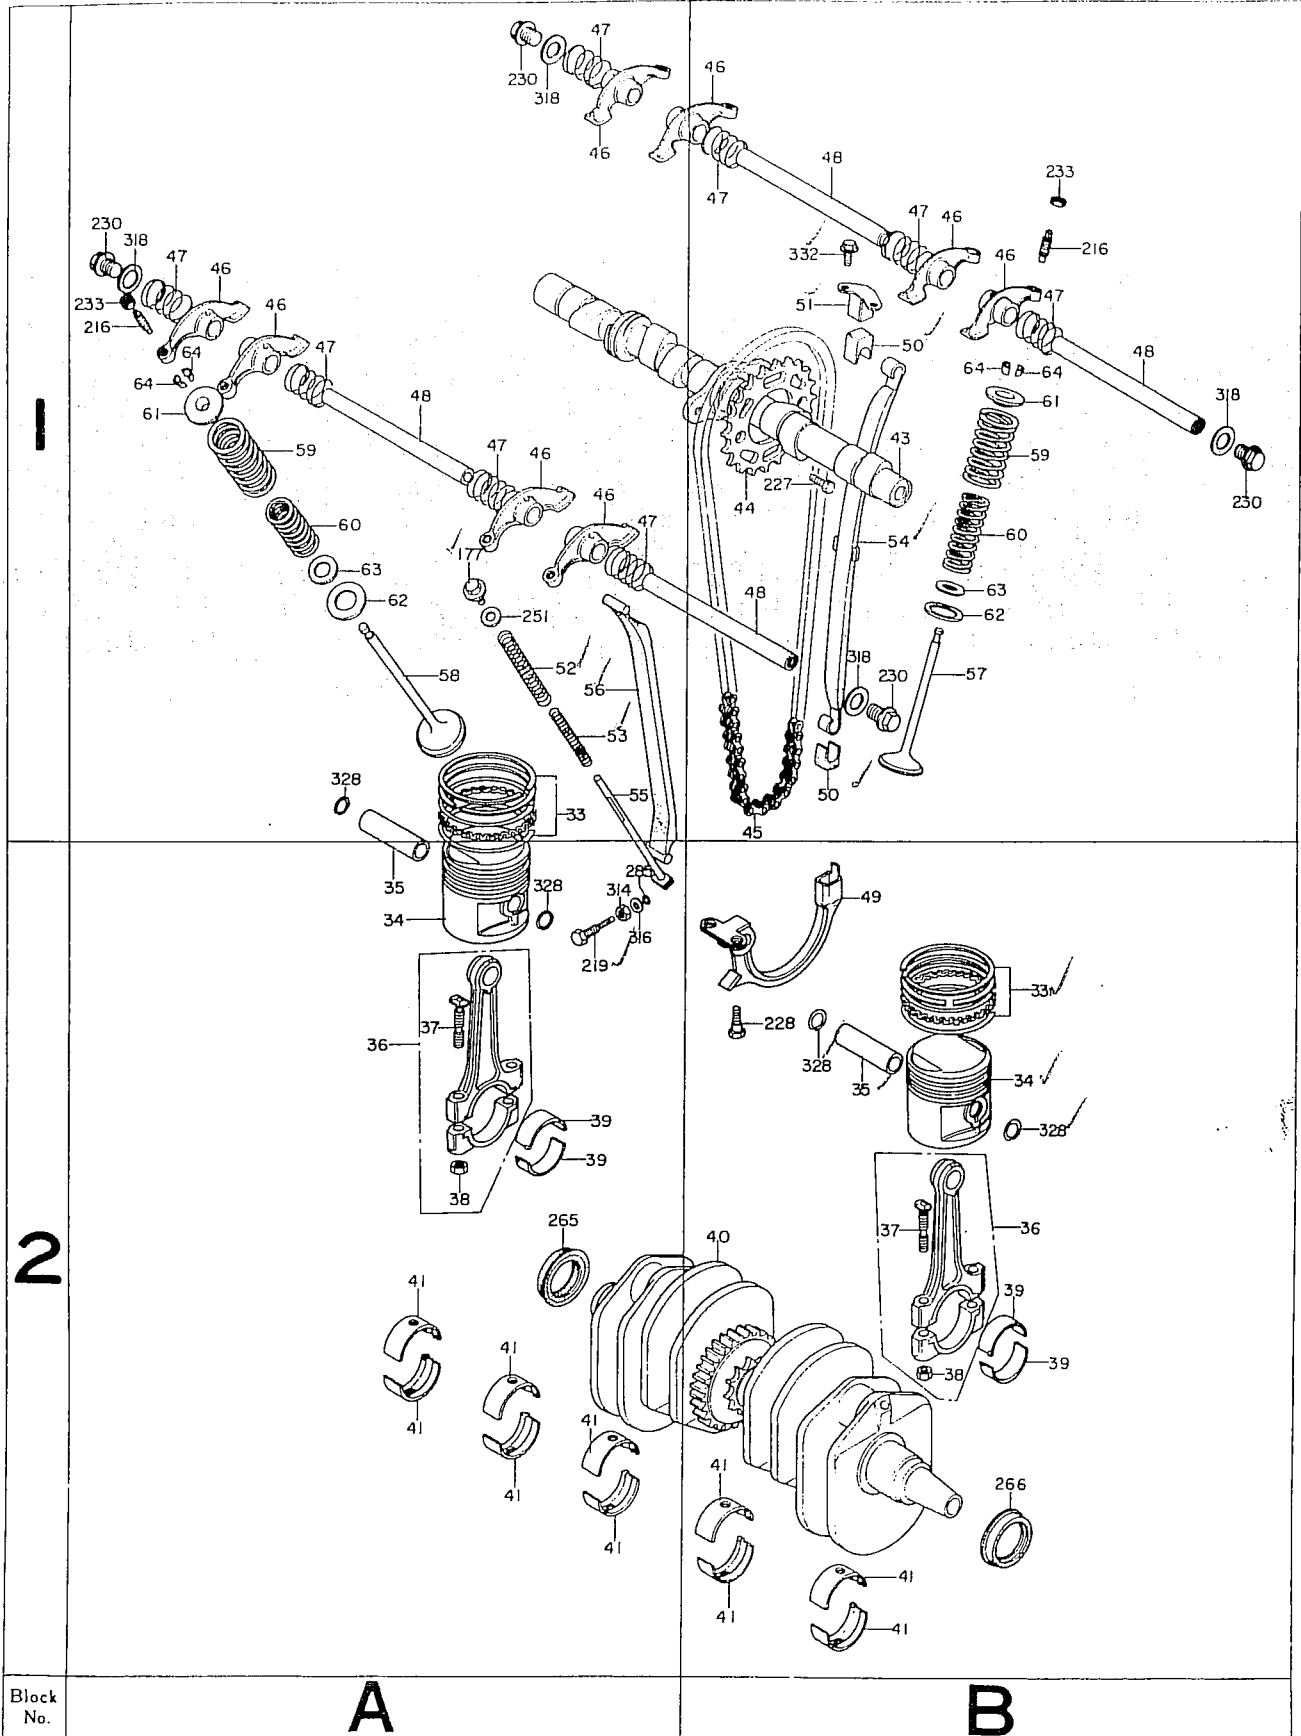

MOTOR-GRUPPE

Block No.

A

B