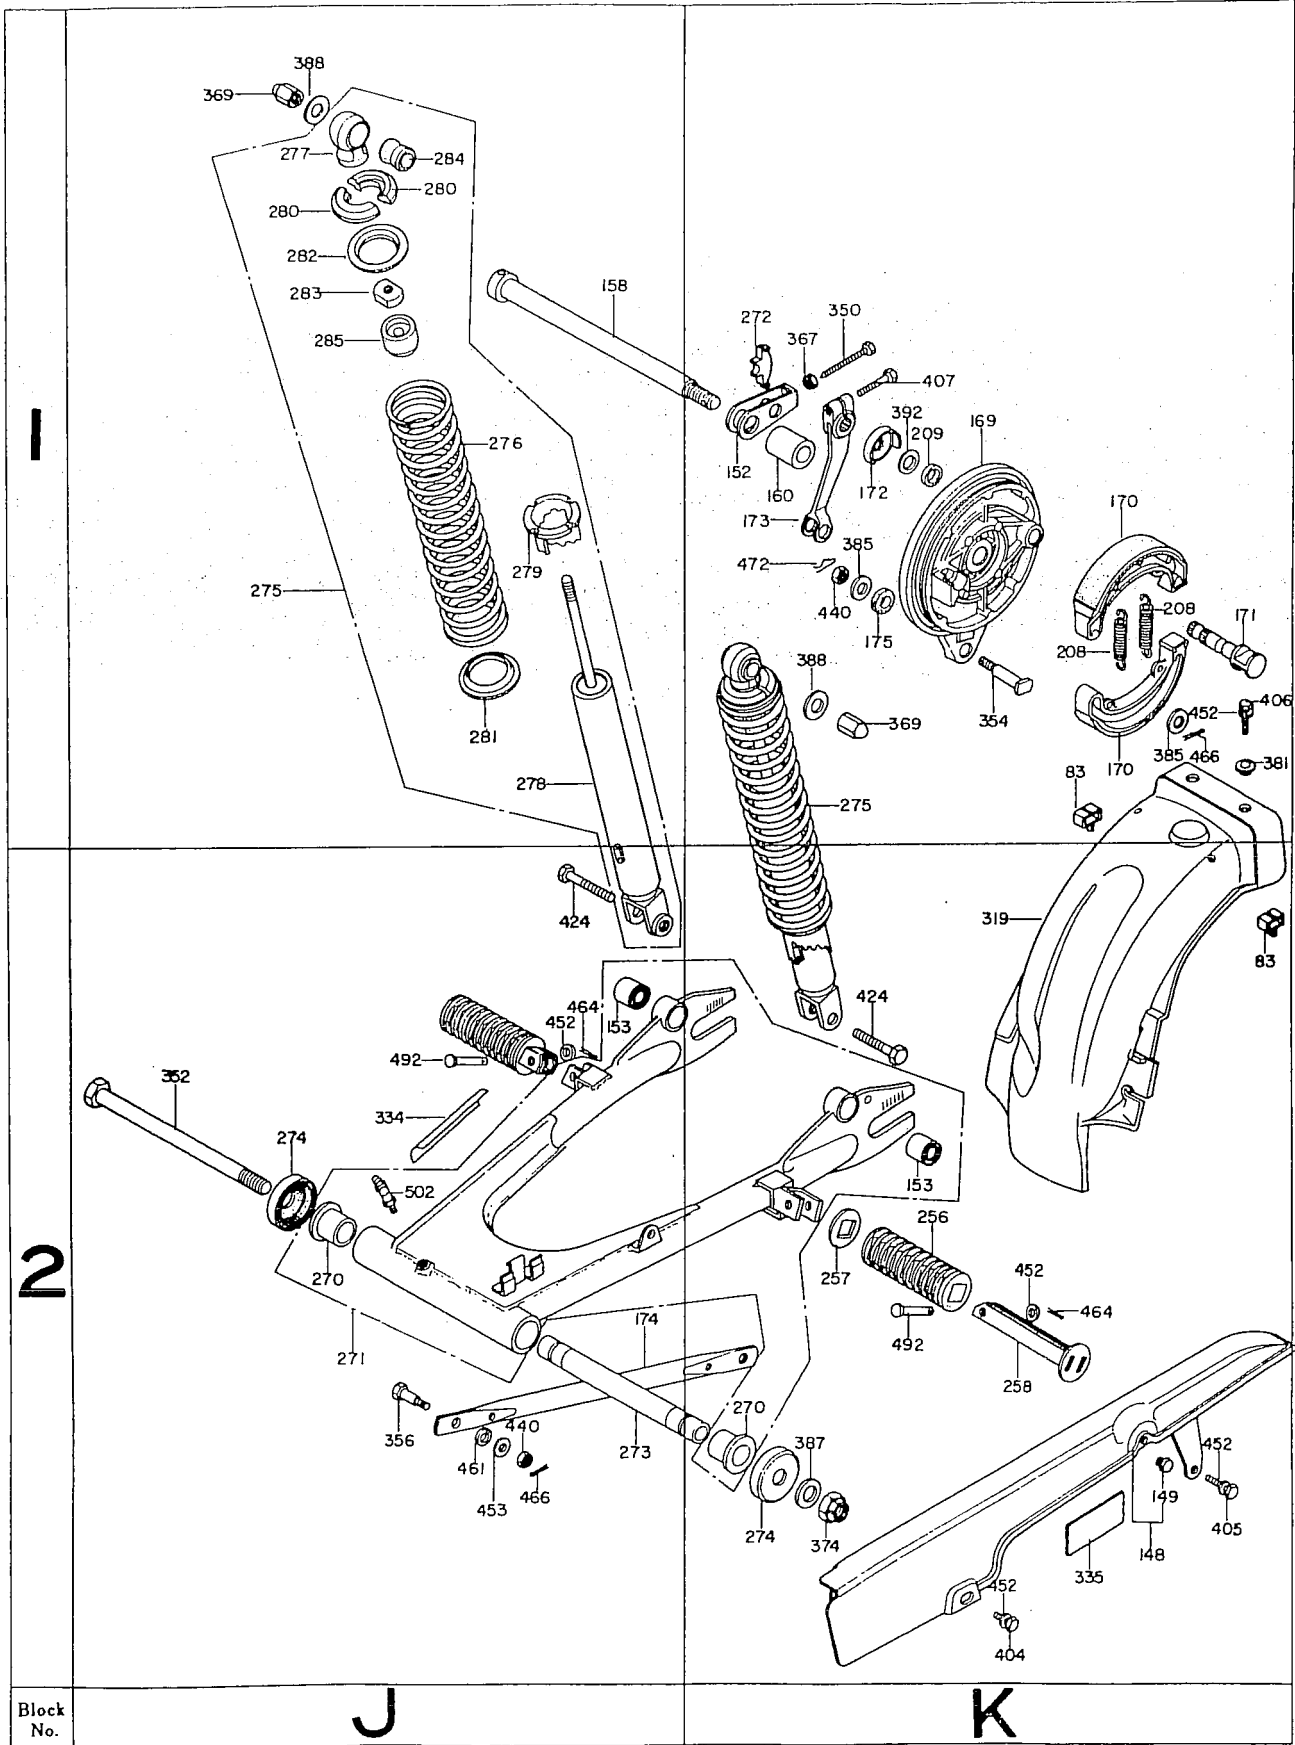

Block No.

J

K