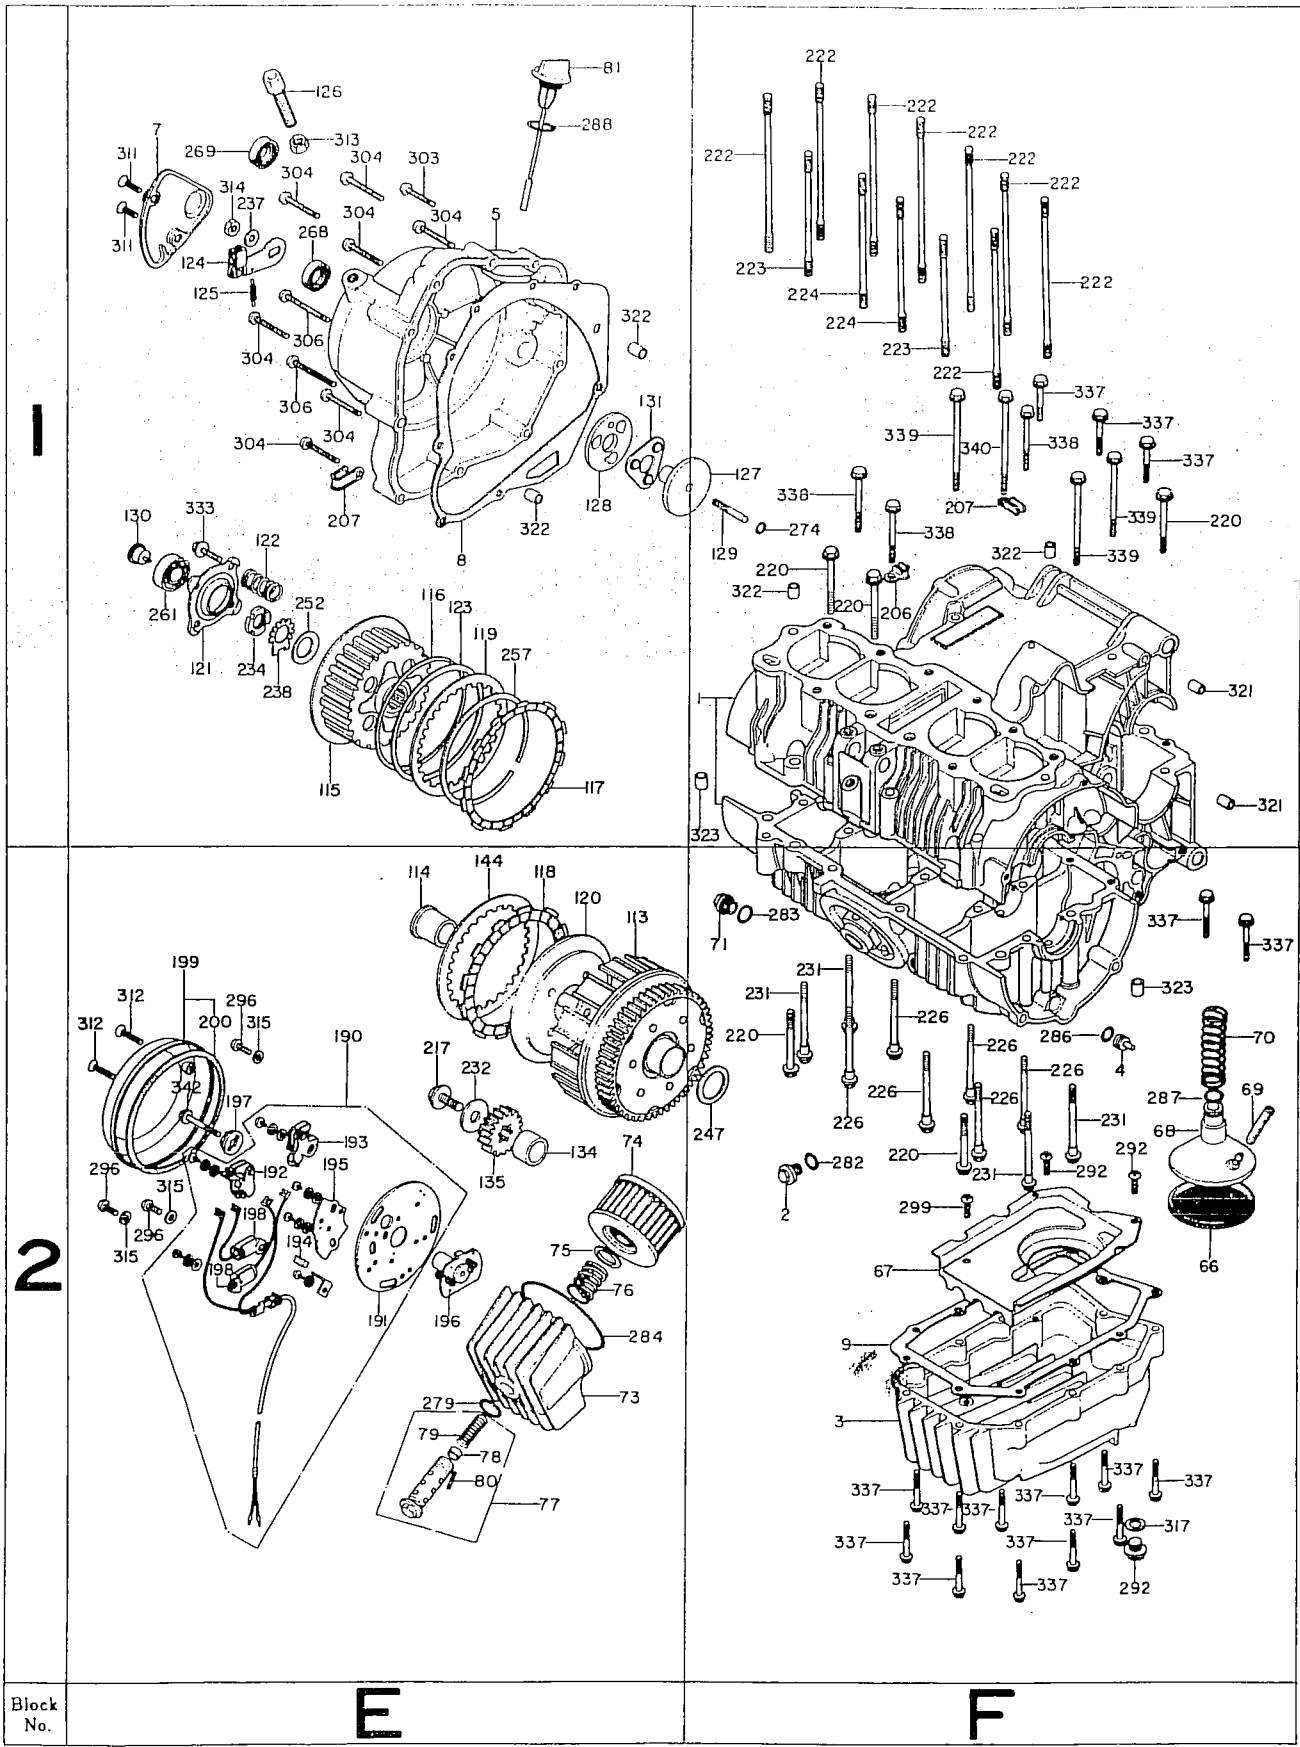

Motor Nr. CB400FE-1022278

Fahrgestell Nr. CB400f-1022214

Fahrgestell Nr.

Motor Nr.

Vergaser Nr.

MOTOR-GRUPPE

Block No.

A

B

MOTOR-GRUPPE

Block No.

E

F

Bild Nr.	Ersatzteil Nr.	Bezeichnung	Menge
1F	1	11000-377-000 Kurbelwellen-Gehäuse kompl.	1
2F	2	11208-333-000 Verschlußkappen	1
2F	3	11210-377-000 Ölwanne	1
2F	4	11291-333-000 Verschlußstopfen	1
1E	5	11331-377-000 Kurbw.-Gehäuse Deckel rechts	1
2H	6	11341-377-000 Kurbw.-Gehäuse Deckel links	1
1E	7	11348-377-000 Decekl f.Kupplung Einstellung	1
1E	8	11394-377-000 Dichtung	1
2F	9	11398-333-020 Ölwannendichtung	1
2H	10	11631-377-000 Lima-Deckel A	1
2H	11	11632-333-010 Lima-Deckel B	1
2G	12	11691-333-000 Dichtung	1
2C	13	12100-377-000 Zylinder	1
2C	14	12191-377-000 Zylinderfußdichtung	1
2C	15	12200-377-000 Zylinderkopf	1
2D	16	12202-333-315 Ventilführung Einlaß	4
1C	17	12203-333-335 Ventilführung Auslaß	4
2D	18	12209-333-005 Abdichtkappe	4
2C	19	12251-377-000 Zylinderkopfdichtung	1
1C	20	12310-333-020 Kipphebelgehäuse	1
1C	21	12320-333-020 Motorentlüftungsgehäuse	1
1C	22	12329-333-010 Dichtung	1
1C	23	12361-300-000 Ventileinstellkappen	8
1C	24	12391-333-000 Dichtung	1
1C	25	12431-333-010 Drehzahlmesser Antrieb	1
1C	26	12435-377-000 Hülse	1
2C	27	12901-333-000 Öldüse	2
1C	28	12903-333-000 Ölsteigrohr rechts	1
1C	29	12904-333-000 Ölsteigrohr links	1
1C	30	12905-333-000 Halter	2