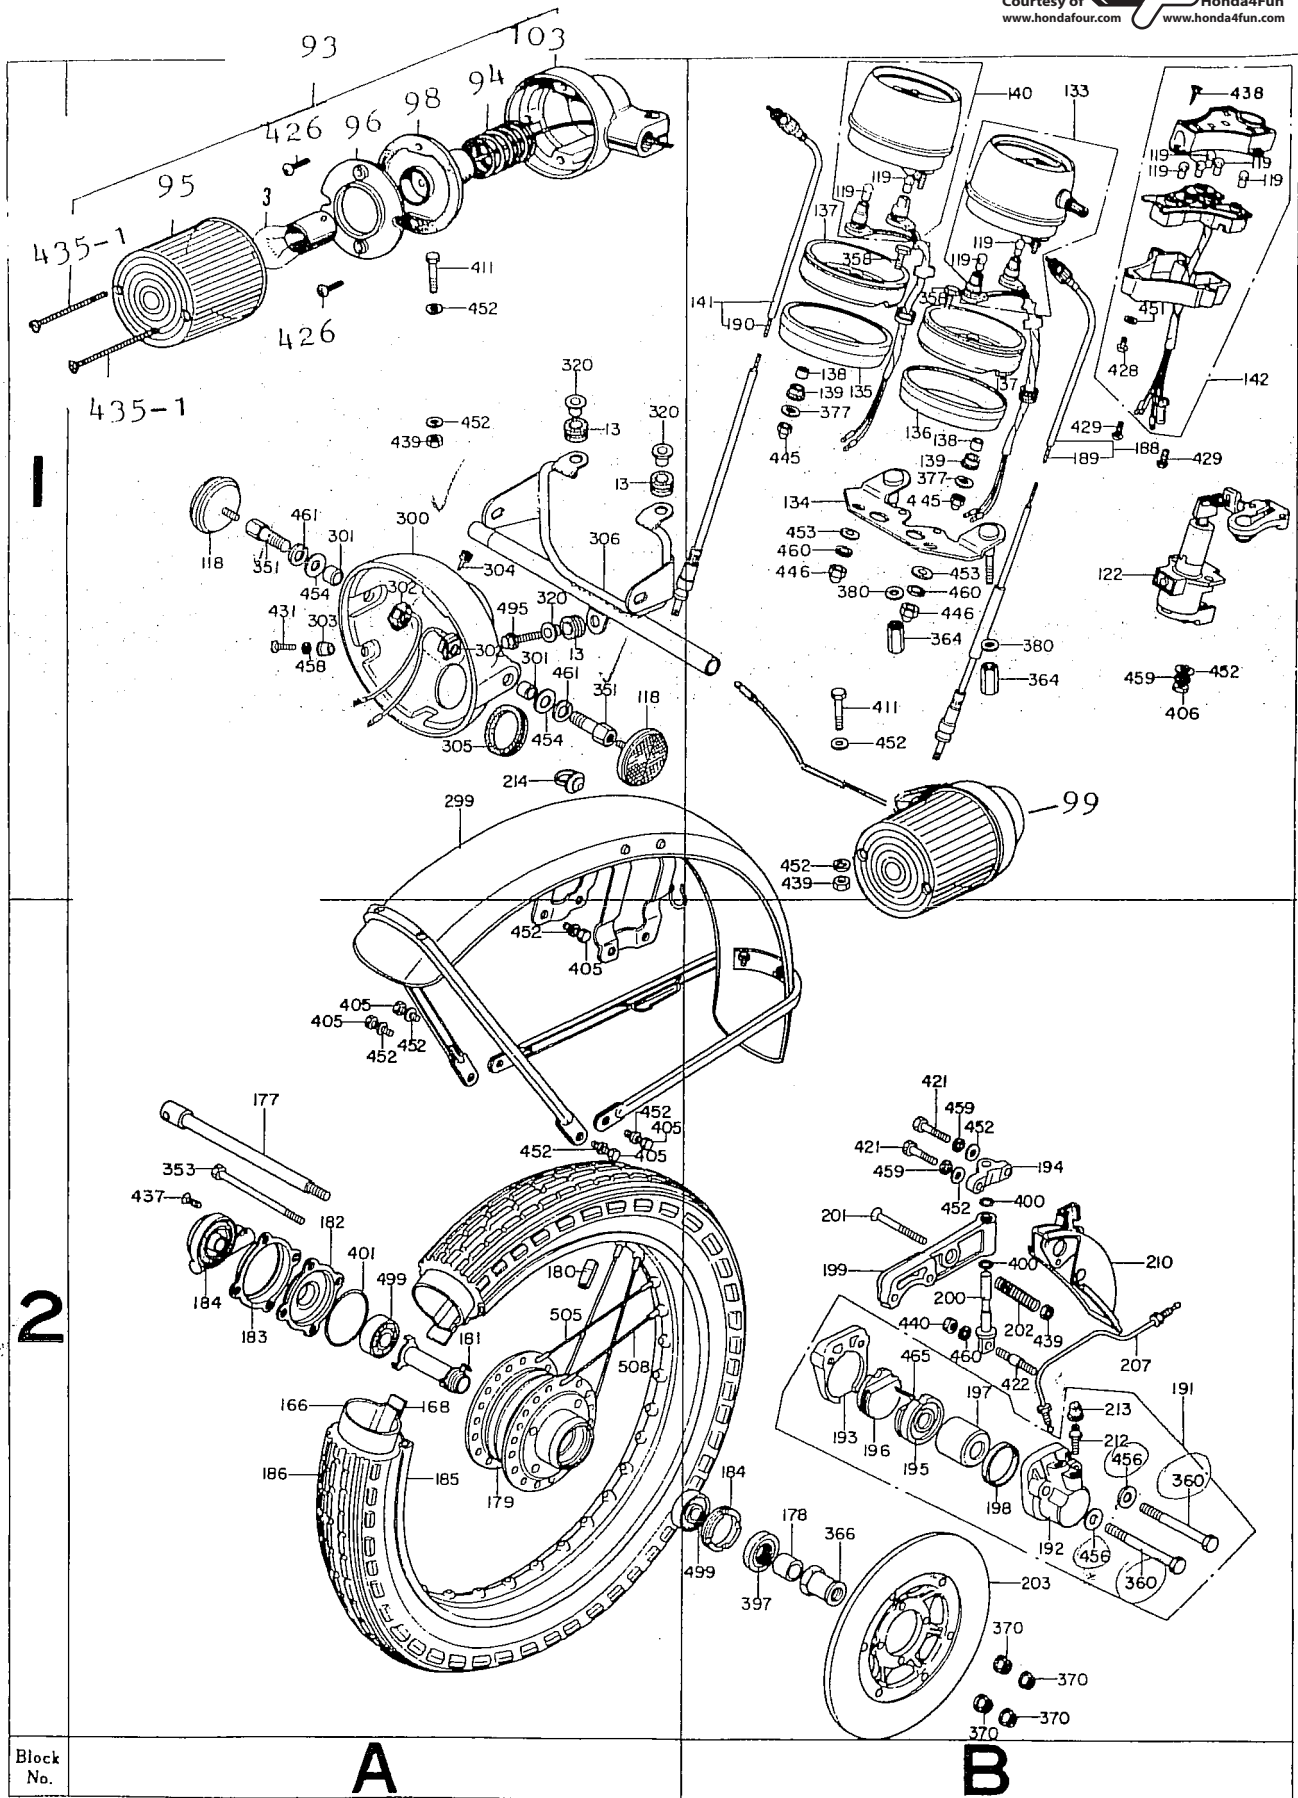

FAHRGESTELL-GRUPPE

Block No.

A

B