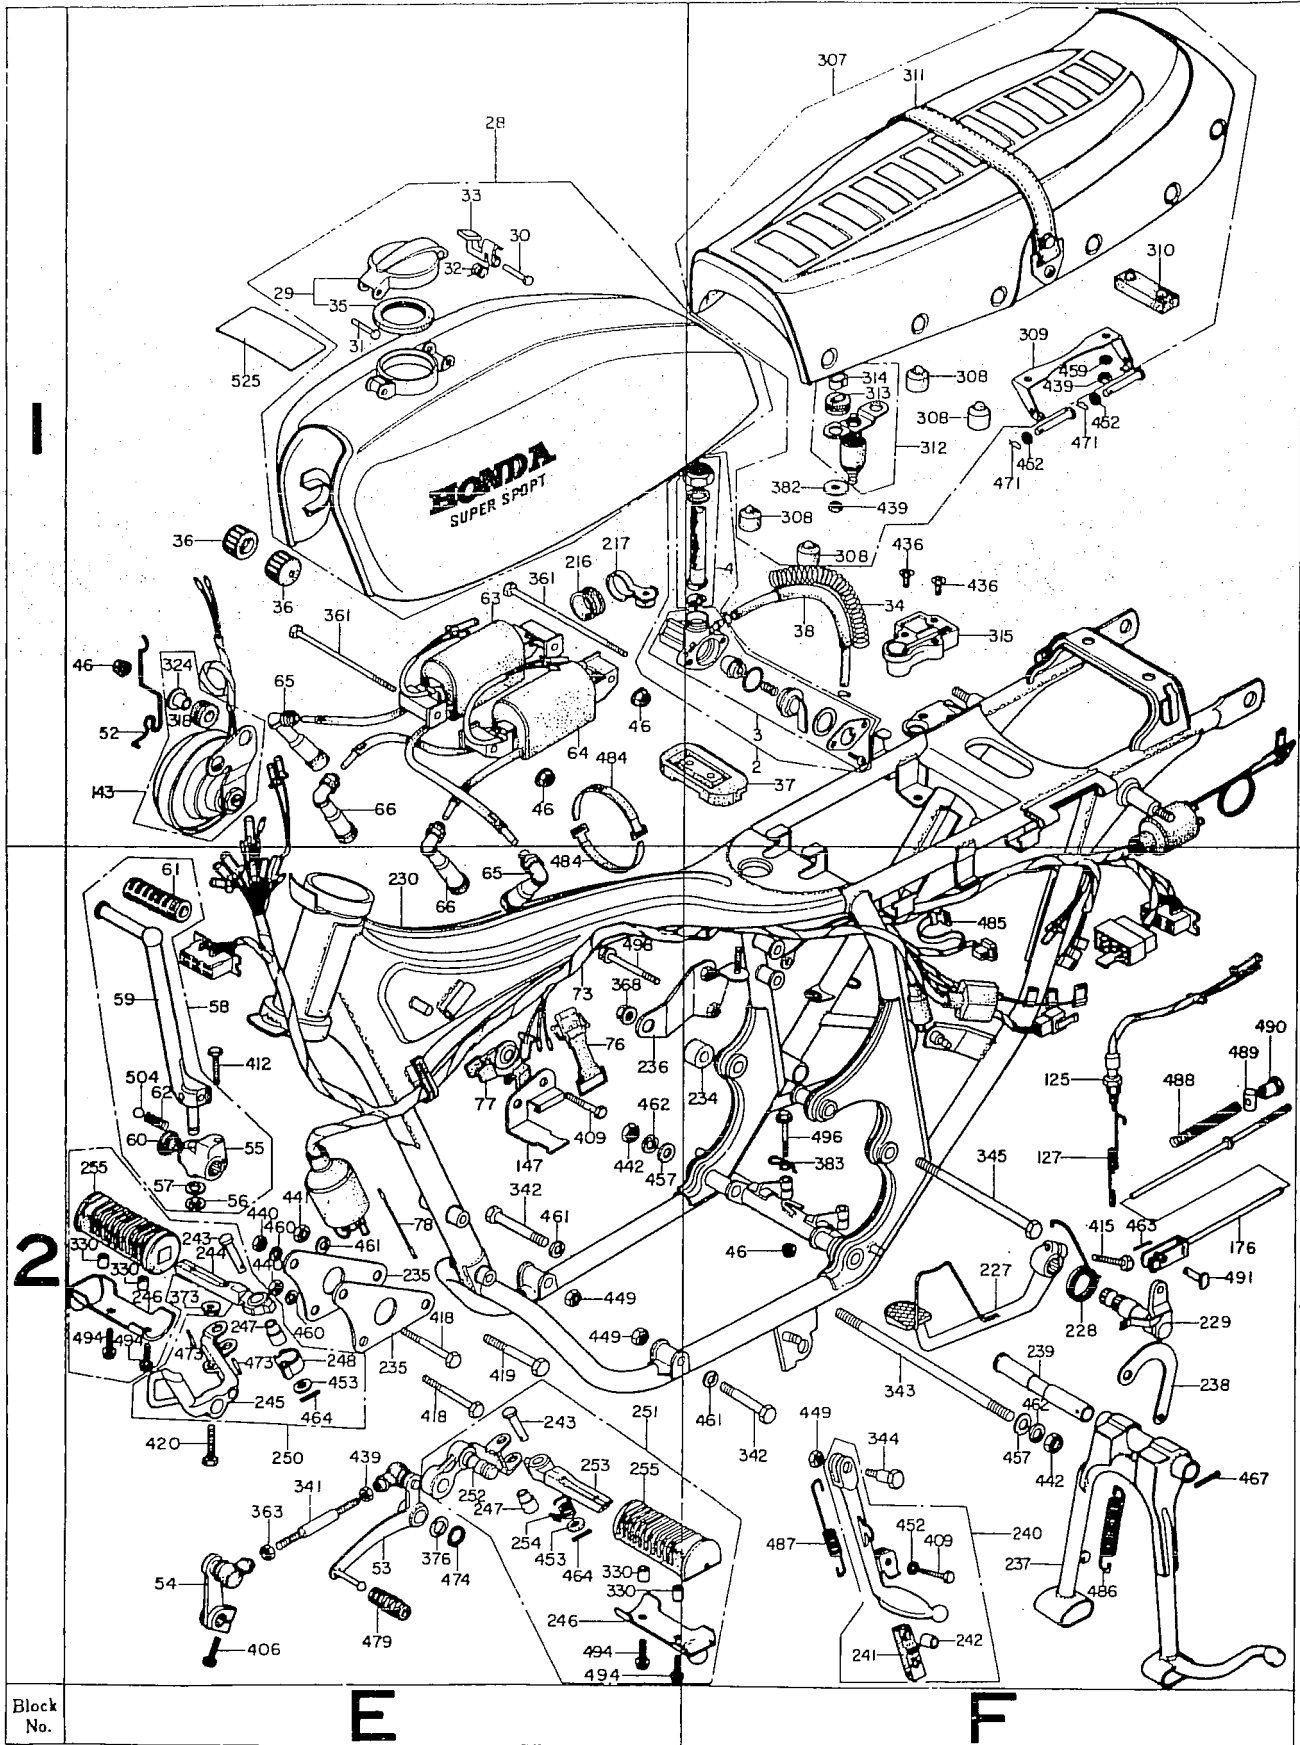

FAHRGESTELL-GRUPPE

Block No.

E

F